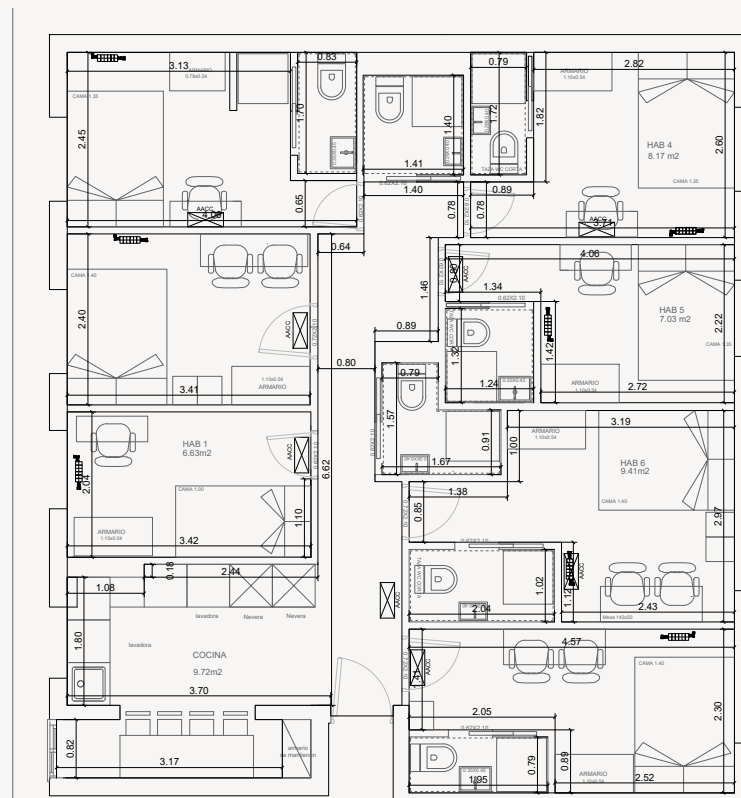

Desde nuestro estilo favorito:
sobrio y elegante...

...hasta aquellos que te transportan a otros lugares.

LOCALES

RECUPERACIÓN DE CASAS

EJEMPLO DE
PROYECTO INTEGRAL

POSIBILIDADES DEL PROYECTO

En este piso, se han realizado tanto cambios estructurales (tabiquería, eliminación de la terraza) como inclusión de nuevos baños (compartidos y en suite), además de saneamiento y mejoría estética integral (paredes, suelos, cocina, alicatados, iluminación...)

COCINA

Inclusión de la terraza para crear un comedor, cambio de diseño de la cocina, mobiliario y alicatado.

Antes

Después

BAÑOS

Cambios de distribución,
alicatado y acabados.

Antes

Después